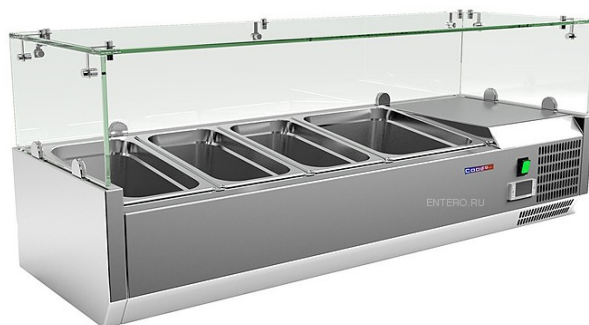

## Витрина холодильная Cooleq VRX 1200/380

Холодильная витрина **\*\*Cooleq VRX 1200/380\*\*** предназначена для демонстрации, охлаждения и кратковременного хранения салатов и закусок на предприятиях общественного питания и торговли. Модель оснащена цифровым термостатом и индикаторами охлаждения и работы компрессора. Корпус выполнен из нержавеющей стали.

Гастроемкости в комплект поставки не входят.

**\*\*Особенности:\*\***

- \* Статическая система охлаждения
- \* Хладагент: R134a / R600a

...

Полное описание читайте на странице товара:

<https://alfaprom.org/product/vitрина-kholodilnaia-cooleq-vrx-1200-380/>

### Характеристики

Характеристики	
Объем	40 л
Высота	240 мм
Ширина	1200 мм
Глубина	380 мм
Мощность	0.15 кВт
Напряжение	220 В
Вместимость	3x GN 1/3 + 1x GN 1/2 глубиной 150 мм

С уважением,  
Команда АЛЬФАПРОМ - Пищевое и упаковочное  
оборудование. Надежно. Быстро. Удобно.