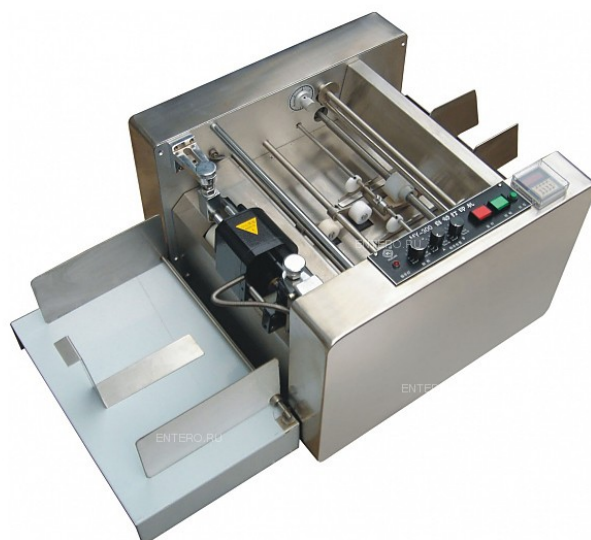

АЛЬФАПРОМ

Пищевое и упаковочное оборудование
Надежно. Быстро. Удобно

alfaprom.org
вакуум-упаковка.рф
elf4mm.ru

8 (800) 200-29-23

Датер Hualian MY-300A

Автоматический датер ****Hualian MY-300A**** используется на производственных площадках, предприятиях пищевой промышленности, общественного питания и торговли для нанесения печати на упаковочные материалы. Модель оснащена регулировкой температуры и области печати, фотодатчиком, счетчиком готовых изделий и подвижной печатающей головкой, позволяющей продавливать дату. Для печати на картоне датер можно использовать без расходного материала. Корпус выполнен из нержавеющей стали.

...

Полное описание читайте на странице товара:
<https://alfaprom.org/product/dater-hualian-my-300a/>

Цена: 110936.00 руб.

Характеристики

Вес	30 кг
Длина	от 60 до 600 мм
Ширина	от 50 до 300 мм
Толщина	от 0,05 до 3 мм
Габариты	430x445x310 мм
Мощность	0,23 кВт
Напряжение	220 В
Размер литер	2x1,5 (8PT), 2,5x2 (9PT), 3x3 (10,5PT), 4x2.5 (18PT) мм