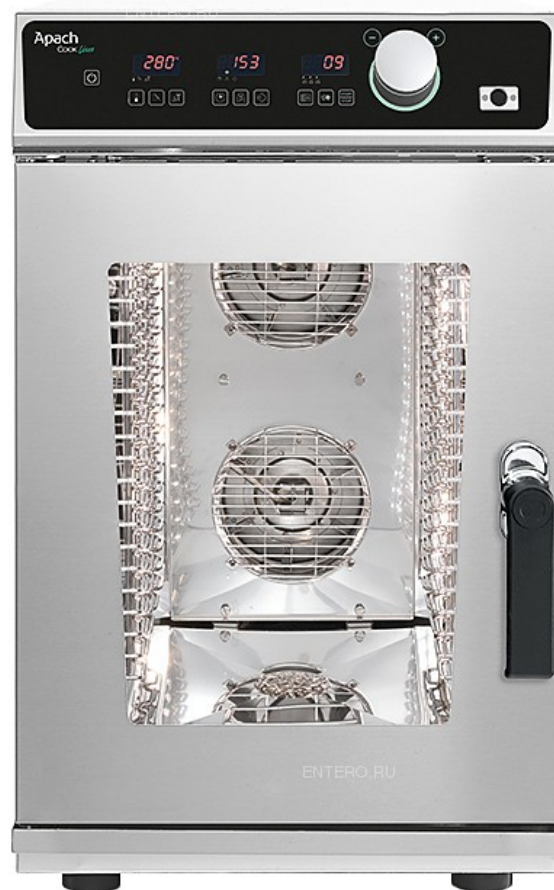

АЛЬФАПРОМ

Пищевое и упаковочное оборудование
Надежно. Быстро. Удобно

alfaprom.org
вакуум-упаковка.рф
elf4mm.ru

8 (800) 200-29-23

Пароконвектомат Apach Cook Line AP10D СОМПАСТ

Пароконвектомат **Apach Cook Line AP10D СОМПАСТ** предназначен для обжаривания, приготовления на пару, бланширования, запекания и других видов тепловой обработки продуктов на предприятиях общественного питания и торговли. Подсветка камеры осуществляется галогеновой лампой. Камера легко чистится благодаря закругленным углам. Корпус выполнен из нержавеющей стали, дверца - из двойного закаленного стекла.

В комплект поставки входит термощуп. Листы для выпечки в комплекте

...

Полное описание читайте на странице товара:
<https://alfaprom.org/product/parokonvektomat-apach-cook-line-ap10d-compact/>

Цена: 399224.00 руб.

Характеристики

| | |
|-------------|--|
| Высота | 910 мм |
| Ширина | 530 мм |
| Глубина | 842 мм |
| Мощность | 14 кВт |
| Вместимость | 10x GN 1/1 глубиной 40 мм / 6x GN 1/1 глубиной 65 мм |
| Подключение | 380 В |