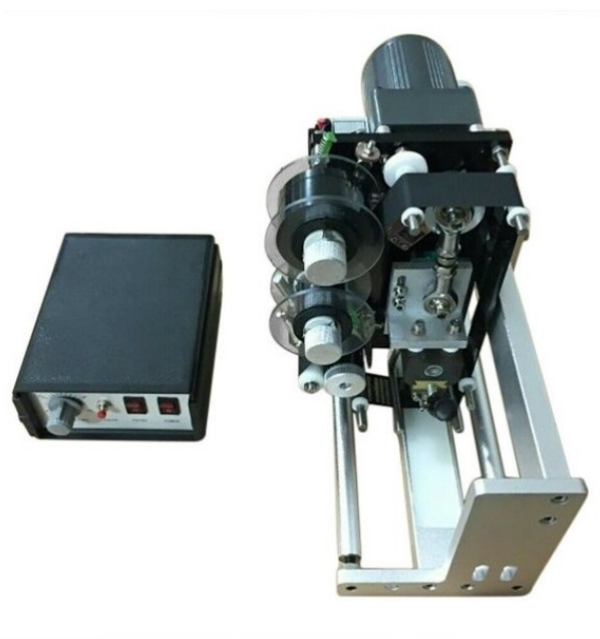

АЛЬФАПРОМ

Пищевое и упаковочное оборудование
Надежно. Быстро. Удобно

alfaprom.org
вакуум-упаковка.рф
elf4mm.ru

8 (800) 200-29-23

Встраиваемый автоматический датер с термолентой НР-241G (600)

Датеры НР-241G применяются для нанесения даты и встраиваются в фасовочные машины. Модель датера НР-241G подходит для подключения к оборудованию, работающему в режиме «старт-стоп» (вертикальные фасовочно-упаковочные машины). Датер наносит печать при помощи термоленты. Поставляется со станиной, на выбор заказчика предлагаются станины размером 400, 500 и 600 мм.

Встраиваемый автоматический датер с термолентой НР-241G Применение

* НР-241G применяет дл

...

Полное описание читайте на странице товара:
<https://alfaprom.org/product/vstraivaemyi-avtomaticheskii-dater-s-termolentoi-nr-241g-600/>

Цена: 41230.00 руб.

Характеристики

Характеристики	
Артикул	00000000014
Наличие	1
Мощность (Вт)	135
Вес нетто (кг)	7.6
Напряжение (В)	220
Ширина ленты (мм)	25, 30, 35
Ширина станины (мм)	под макс. ширину пленки 550 мм