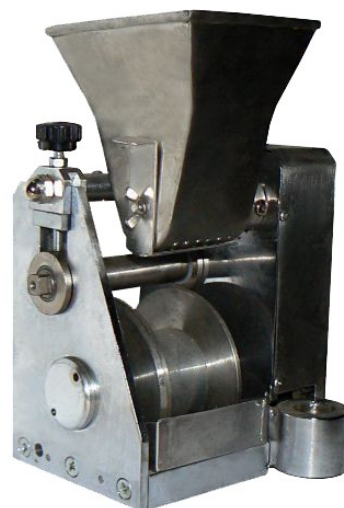

АЛЬФАПРОМ

Пищевое и упаковочное оборудование
Надежно. Быстро. Удобно

alfaprom.org

вакуум-упаковка.рф

elf4mm.ru

8 (800) 200-29-23

Формующая головка без матрицы JGL-60

Формующая головка дляпельменного аппарата JGL. Представляет собой сборную металлическую конструкцию. Состоит из станины, нижнего формующего барабана, шестеренок. Применяется впельменном аппарате для формированияпельменей. Изготовлена из стали.

Цена: 46752.00 руб.

Характеристики

Материал	сталь
----------	-------

Более подробно о процессе вакуумирования различных продуктов вы можете посмотреть на нашем Ютуб Канале - [YouTube](#)

Так же Вы можете приобрести оборудование стоимостью от 300 000 рублей в лизинг, в этом Вам всегда помогут наши партнеры, **ДельтаЛизинг, Альфамобиль, АРЕНЗА-ПРО, ЧЕЛИНДЛИЗИНГ, ФЕРА, Балтийский лизинг** и др.